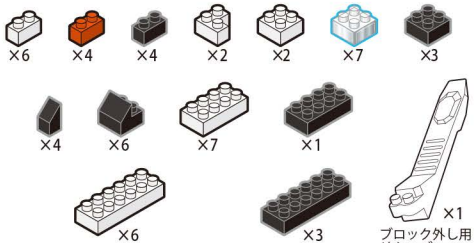

## キッズブロック おばけ

難易度

対象年齢  
15歳以上

最初にブロックの数が合っているか数えてから組み立ててね!

※ピースの色やサイズ、また仕様の内容は図と異なる場合があります。  
※予備用に少し多めに入っているパーツもあります。