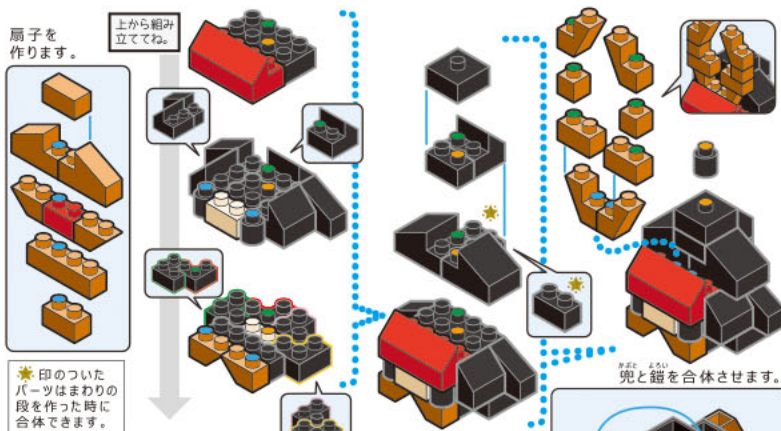

8551

Kids Block キッズブロック

とくがわ いえやす
～徳川 家康～ TOKUGAWA IEYASU

難易度 ふつう
対象年齢 9歳以上

※ ●と●どうし、●と●どうし、
●と●どうしをつなげてください。
※予備用に少し多めに入っているパーツもあります。

※ 家紋シールを貼り、膝から上を足に乗せます。