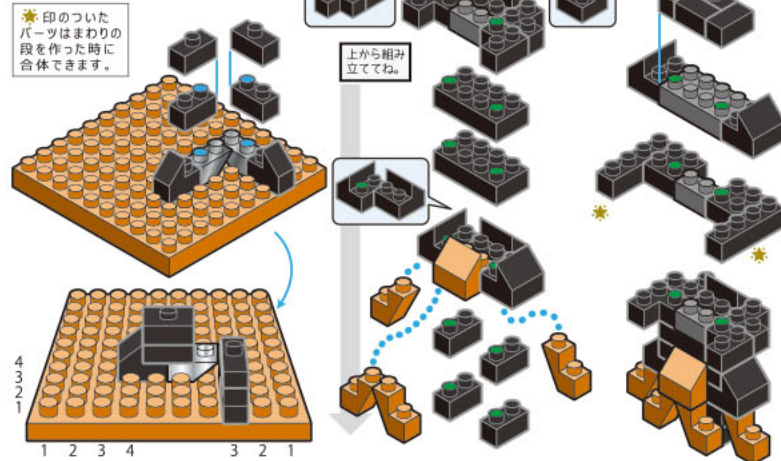

8551

Kids Block キッズブロック

とくがわ いえやす
～徳川 家康～ TOKUGAWA IEYASU

難易度 ふつう
対象年齢 9歳以上

※ ●と●どうし、●と●どうし、
●と●どうしをつなげてください。
※予備用に少し多めに入っているパーツもあります。

※ 家紋シールを貼り、膝から上を足に乗せます。