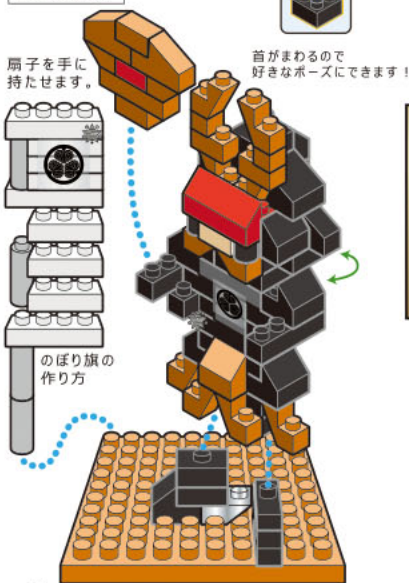

8551

Kids Block キッズブロック

とくがわ いえやす
～徳川 家康～ TOKUGAWA IEYASU

難易度 ふつう
対象年齢 9歳以上

※ ●と●どうし、●と●どうし、
●と●どうしをつなげてください。
※予備用に少し多めに入っているパーツもあります。

※ 家紋シールを貼り、膝から上を足に乗せます。