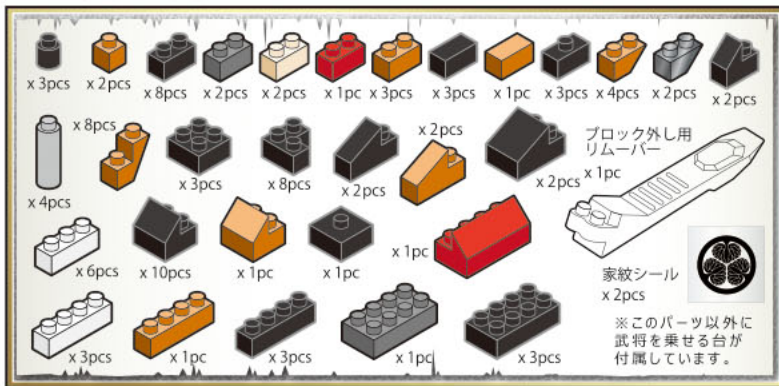

8551

Kids Block キッズブロック

とくがわ いえやす
～徳川 家康～ TOKUGAWA IEYASU

難易度 ふつう
対象年齢 9歳以上

※ ●と●どうし、●と●どうし、
●と●どうしをつなげてください。
※予備用に少し多めに入っているパーツもあります。

※ 家紋シールを貼り、膝から上を足に乗せます。