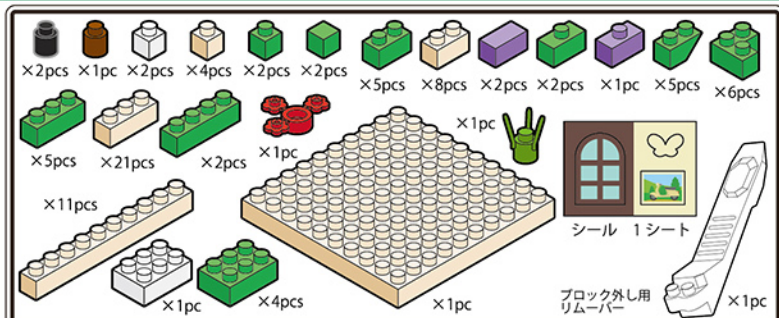

Kids Block
キッズブロック

マイペア グリーン

難易度 かんたん

対象年齢9歳以上

※ とどし、とどし、とどし、とどしをつなげてください。

※ 予備用に少し多めに入っているパーツもあります。