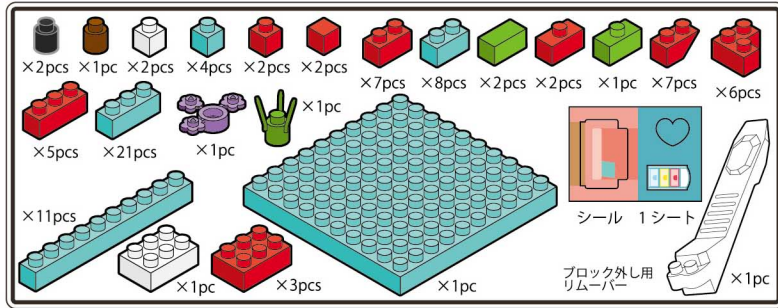

Kids Block  
キッズブロック

対象年齢9歳以上

マイピア レッド

難易度 かんたん

※ ●と●どうし、○と○どうし、  
●と●どうしをつなげてください。

※ 予備用に少し多めに入っているパーツもあります。