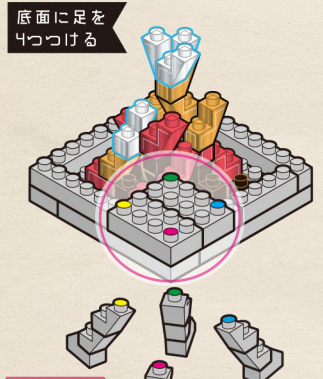

## Kids Block キッズブロック 焚き火台

難易度 ふつう  
対象年齢9歳以上

※ ●と●どうし、●と●どうし、●と●どうし、  
●と●どうしをつなげてください。  
※字番号に少し多めに入っているパーツもあります。

底面に足を  
4つつける

**新**

**POINT**  
この2つは  
ずこしずらして  
はめる

いろいろな  
角度で  
楽しんでね!

**完成!**