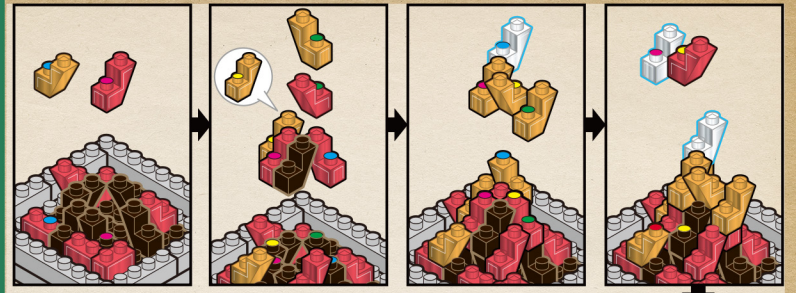

## Kids Block キッズブロック 焚き火台

難易度 ふつう  
対象年齢9歳以上

※ ●と●どうし、●と●どうし、●と●どうし、  
●と●どうしをつなげてください。  
※字番号に少し多めに入っているパーツもあります。

底面に足を  
4つつける

**新**

**POINT**  
この2つは  
ずこしずらして  
はめる

いろいろな  
角度で  
楽しんでね!

**完成!**