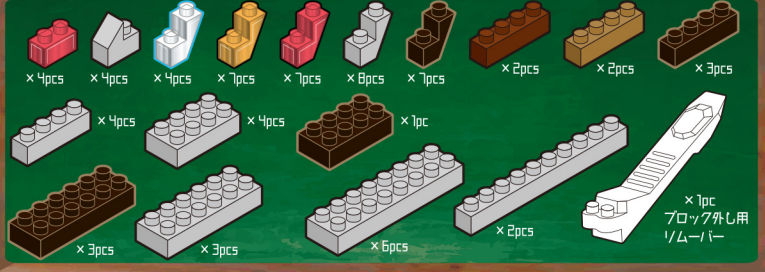

## Kids Block キッズブロック 焚き火台

難易度 ふつう  
対象年齢9歳以上

※ ●と●どうし、●と●どうし、●と●どうし、  
●と●どうしをつなげてください。  
※字番号に少し多めに入っているパーツもあります。

底面に足を  
4つつける

**新**

**POINT**  
この2つは  
ずこしずらして  
はめる

いろいろな  
角度で  
楽しんでね!

**完成!**