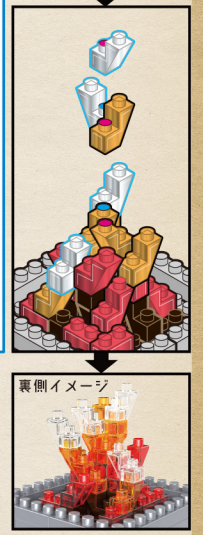

## Kids Block キッズブロック 焚き火台

難易度 ふつう  
対象年齢9歳以上

※ ●と●どうし、●と●どうし、●と●どうし、  
●と●どうしをつなげてください。  
※字番号に少し多めに入っているパーツもあります。

底面に足を  
4つつける

**新**

**POINT**  
この2つは  
ずこしずらして  
はめる

いろいろな  
角度で  
楽しんでね!

**完成!**