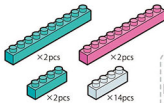

難易度ふつう

キッズブロック

E5系 はやぶさ

対象年齢
6歳以上5歳から10歳まで
中間車両新しい
整備アイテム

×1pc

新しい
ブロック
軸なし
リムカバー車輪付きブロックは
先に作っておこう！

×2

※ ●と●どうし、●と●どうし、●と●どうしをつなげてください。□は車輪付きブロックです。

※ 準備用に少し多めに入っているパーツもあります。

かんせい
完成！先頭車両や中間車両と
つなげて遊べるよ！

中間車両

先頭車両

中間車両

中間車両

つなげて
あそぼう！