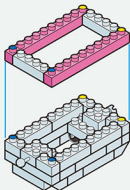

難易度ふつう

キッズブロック

E5系 はやぶさ

対象年齢
6歳以上5歳から10歳まで
中間車両新しい
整備アイテム

×1pc

新しい
ブロック
軸なし
リムカバー車輪付きブロックは
先に作っておこう！

×2

※ ●と●どうし、●と●どうし、●と●どうしをつなげてください。□は車輪付きブロックです。

※ 準備用に少し多めに入っているパーツもあります。

かんせい
完成！先頭車両や中間車両と
つなげて遊べるよ！

中間車両

先頭車両

中間車両

中間車両

つなげて
あそぼう！