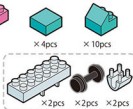

難易度ふつう

キッズブロック

E5系 はやぶさ

対象年齢
6歳以上5歳から10歳まで
中間車両新しい
整備アイテム

×1pc

新しい
ブロック
軸なし
リムカバー車輪付きブロックは
先に作っておこう！

×2

※ ●と●どうし、●と●どうし、●と●どうしをつなげてください。□は車輪付きブロックです。

※ 準備用に少し多めに入っているパーツもあります。

かんせい
完成！先頭車両や中間車両と
つなげて遊べるよ！

中間車両

先頭車両

中間車両

中間車両

つなげて
あそぼう！