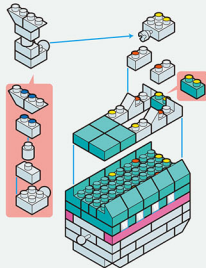

難易度ふつう

キッズブロック

E5系 はやぶさ

対象年齢
6歳以上5歳から10歳まで
中間車両新しい
整備アイテム

×1pc

新しい
ブロック
軸なし
リムカバー車輪付きブロックは
先に作っておこう！

×2

※ ●と●どうし、●と●どうし、●と●どうしをつなげてください。□は車輪付きブロックです。

※ 準備用に少し多めに入っているパーツもあります。

かんせい
完成！先頭車両や中間車両と
つなげて遊べるよ！

中間車両

先頭車両

中間車両

中間車両

つなげて
あそぼう！