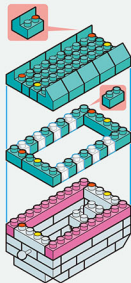

難易度ふつう

キッズブロック

E5系 はやぶさ

対象年齢
6歳以上5歳から10歳まで
中間車両新しい
整備アイテム

×1pc

新しい
ブロック
軸なし
リムカバー車輪付きブロックは
先に作っておこう！

×2

※ ●と●どうし、●と●どうし、●と●どうしをつなげてください。□は車輪付きブロックです。

※ 準備用に少し多めに入っているパーツもあります。

かんせい
完成！先頭車両や中間車両と
つなげて遊べるよ！

中間車両

先頭車両

中間車両

中間車両

つなげて
あそぼう！