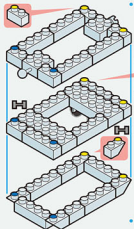

難易度ふつう

キッズブロック

E5系 はやぶさ

対象年齢
6歳以上5歳から10歳まで
中間車両新しい
整備アイテム

×1pc

新しい
ブロック
軸なし
リムカバー車輪付きブロックは
先に作っておこう！

×2

※ ●と●どうし、●と●どうし、●と●どうしをつなげてください。□は車輪付きブロックです。

※ 準備用に少し多めに入っているパーツもあります。

かんせい
完成！先頭車両や中間車両と
つなげて遊べるよ！

中間車両

先頭車両

中間車両

中間車両

つなげて
あそぼう！