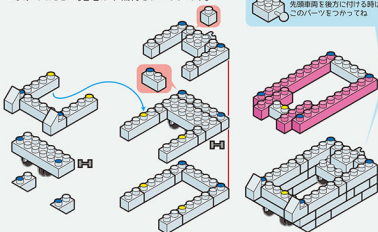

軽易度ふつう

キッズブロック

E5系 はやぶさ

対象年齢
6歳以上

先頭車両

準備アイテム

車輪付きブロックは
先に作っておこう！

※ ●と●どうし、●と●どうしを
つなげてください。D-Iは車輪付きブロックです。

※予備用に少し多めに入っているパーツもあります。

先頭車両を後方に付ける時は
このパーツをつかてね

*印のついたパーツはまわりの
パーツと一緒に
段を作った時に合体できます。

先頭車両や中間車両と
つなげて遊べるよ!

こうかん
このパーツをつかてね