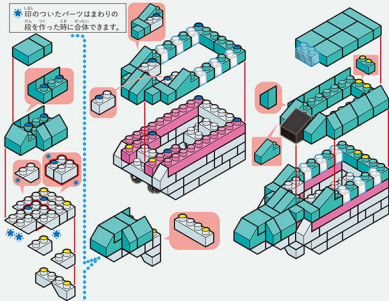

軽易度ふつう

キッズブロック

E5系 はやぶさ

対象年齢
6歳以上

先頭車両

準備アイテム

車輪付きブロックは
先に作っておこう！

※ ●と●どうし、●と●どうしを
つなげてください。D-Iは車輪付きブロックです。

※予備用に少し多めに入っているパーツもあります。

先頭車両を後方に付ける時は
このパーツをつかてね

*印のついたパーツはまわりの
パーツと一緒に
段を作った時に合体できます。

先頭車両や中間車両と
つなげて遊べるよ!

こうかん
このパーツをつかてね