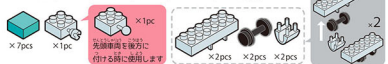

軽易度ふつう

キッズブロック

E5系 はやぶさ

対象年齢
6歳以上

先頭車両

準備アイテム

車輪付きブロックは
先に作っておこう！

※ ●と●どうし、●と●どうしを
つなげてください。D-Iは車輪付きブロックです。

※予備用に少し多めに入っているパーツもあります。

先頭車両を後方に付ける時は
このパーツをつかてね

*印のついたパーツはまわりの
パーツと一緒に
段を作った時に合体できます。

先頭車両や中間車両と
つなげて遊べるよ!

こうかん
このパーツをつかてね