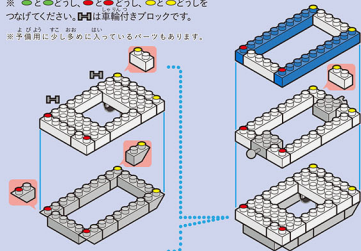

難易度ふつ

対象年齢
6歳以上

キッズブロック

N700S

中間車両

準備アイテム

※ ●と●どうし、●と●どうし、●と●どうしをつなげてください。D-Dは車輪付きブロックです。

※ 予備用に少し多めに入っているパーツもあります。

先頭車両や中間車両とつなげて遊べるよ！