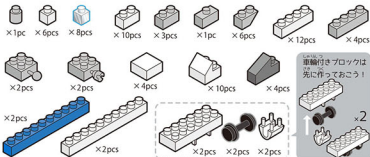

難易度ふつ

対象年齢
6歳以上

キッズブロック

N700S

中間車両

準備アイテム

※ ●と●どうし、●と●どうし、●と●どうしをつなげてください。D-Dは車輪付きブロックです。

※ 予備用に少し多めに入っているパーツもあります。

先頭車両や中間車両とつなげて遊べるよ！