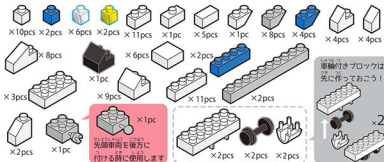

難易度☆☆

キッズブロック

N700S

対象年齢
6歳以上

先頭車両

準備アイテム

※ ●と●どうし、●と●どうし、●と●どうしを
つなげてください。Dは車輪付きブロックです。

※ 予備用に少し多めに入っている
パーツもあります。