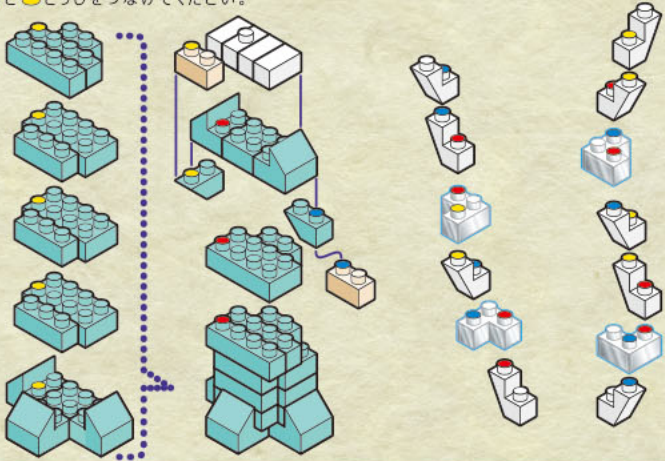

Kids Block キッズブロック

妖怪夜行 第貳夜 アマビエ

難易度 むずかしい

対象年齢 9歳以上

※ ●と●どうし、●と●どうし、●と●どうしをつなげてください。

※予備用に少し多めに入っているパーツもあります。

ここから始めて、上まで組んだら下をつけます。

完成!

首はすこしだけ回ります。