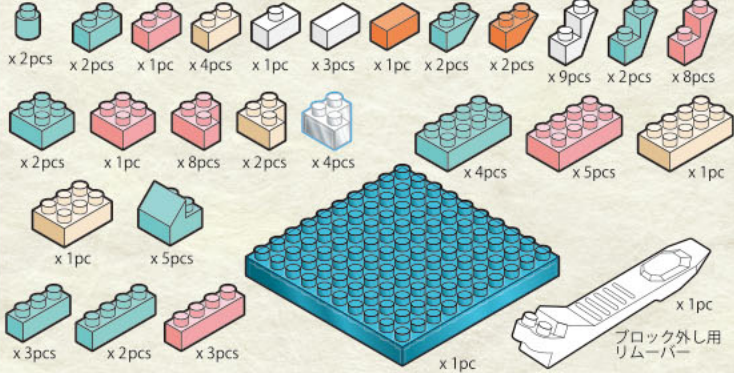

Kids Block キッズブロック

妖怪夜行 第貳夜 アマビエ

難易度 むずかしい

対象年齢 9歳以上

※ ●と●どうし、●と●どうし、●と●どうしをつなげてください。

※予備用に少し多めに入っているパーツもあります。

ここから始めて、上まで組んだら下をつけます。

完成!