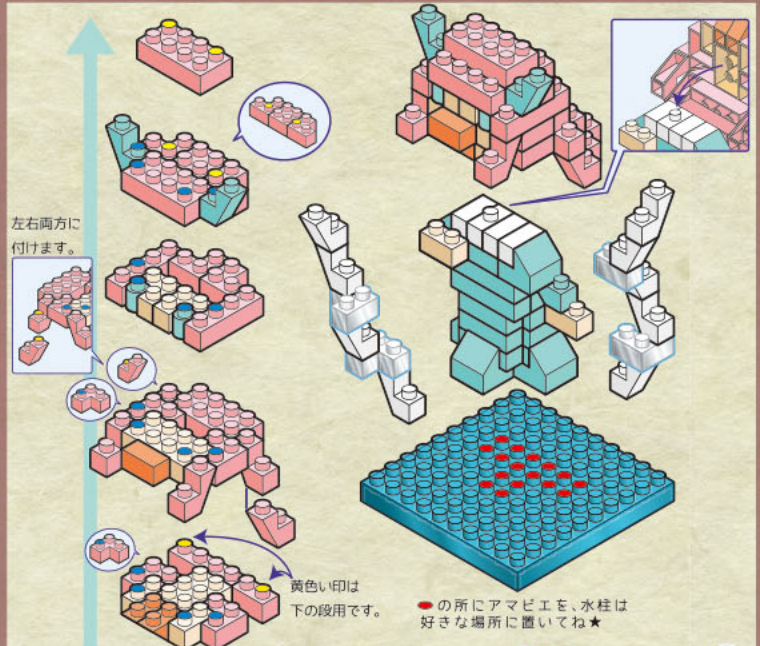

Kids Block キッズブロック

妖怪夜行 第貳夜 アマビエ

難易度 むずかしい

対象年齢 9歳以上

※ ●と●どうし、●と●どうし、●と●どうしをつなげてください。

※予備用に少し多めに入っているパーツもあります。

ここから始めて、上まで組んだら下をつけます。

完成!

首はすこしだけ回ります。