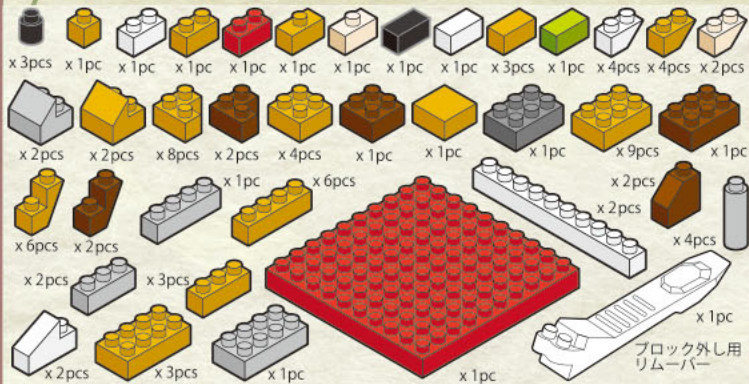

▲Kids Block ■キッズブロック

難易度 ぶつう

## 妖怪夜行 第貳夜 分福茶釜

対象年齢 9歳以上

※ とどし、とどし、とどし、とどし、とどし、とどしをつなげてください。

※ 予備用に少し多めに入っているパーツもあります。

上から下へ組み立てます。