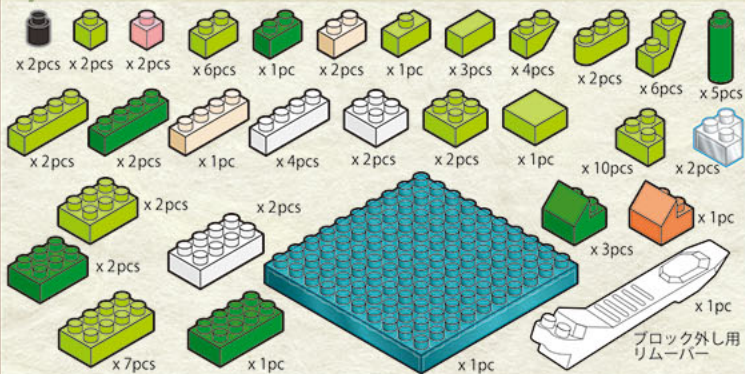

Kids Block キッズブロック

難易度 ふう  
対象年齢 9歳以上

## 妖怪夜行 第巻夜 河童

※ ●と●どうし、●と●どうしをつなげてください。 ※予備用に少し多めに入っているパーツもあります。