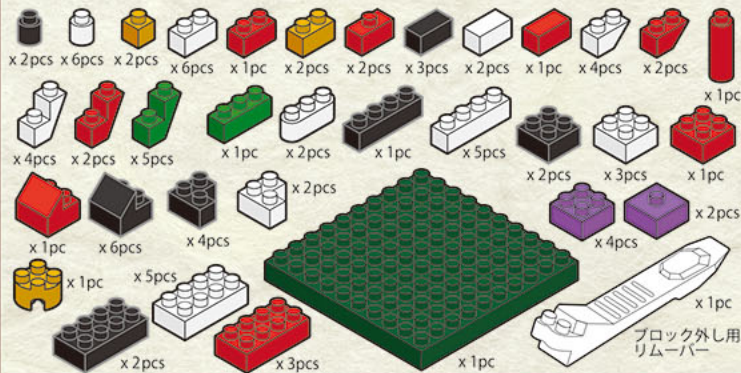

■ Kids Block ■ キッズブロック

## 妖怪夜行 第壱夜 天狗

難易度 ふつう

対象年齢 9歳以上

※ とどし、とどしを、とどしを、とどしをつなげてください。 ※ 予備用に少し多めに入っているパーツもあります。