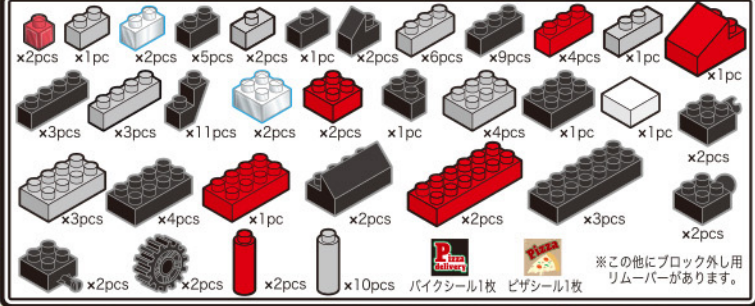

7977

Kids Block
 キッズブロック
 ~ピザバイ~

難易度 むずかしい
 対象年齢6歳以上

※●と●どうし、●と●どうし、●と●どうしをつなげてください。
※予備用に少し多めに入っているパーツもあります。