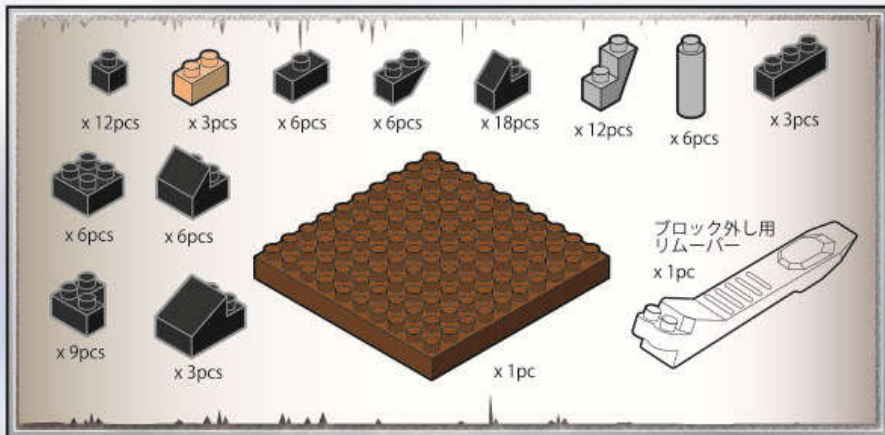

Kids Block
キッズブロック
 戦国パーティ 第一部隊 弓足軽

難易度 **かんたん**
 対象年齢 **9歳以上**

※ と どうし、 と どうしをつなげてください。 ※ 予備用に少し多めに入っているパーツもあります。

弓足軽を3体作成し、土台にのせて完成！