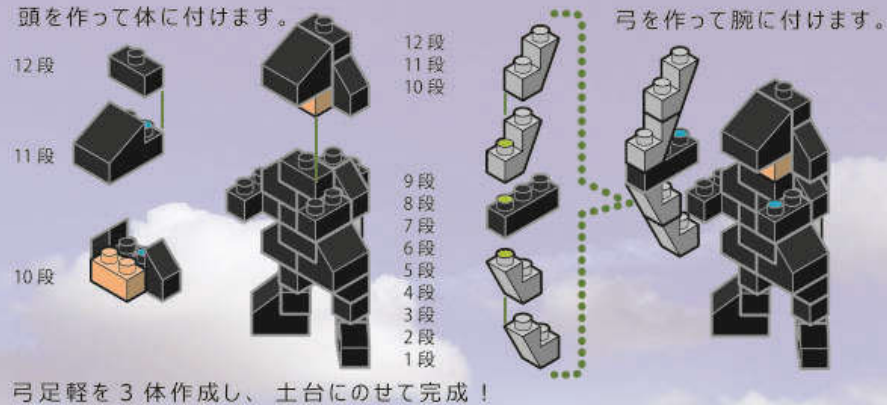

Kids Block
キッズブロック
 戦国パーティ 第一部隊 弓足軽

難易度 **かんたん**
 対象年齢 **9歳以上**

※ と どうし、 と どうしをつなげてください。 ※ 予備用に少し多めに入っているパーツもあります。

弓足軽を3体作成し、土台にのせて完成！