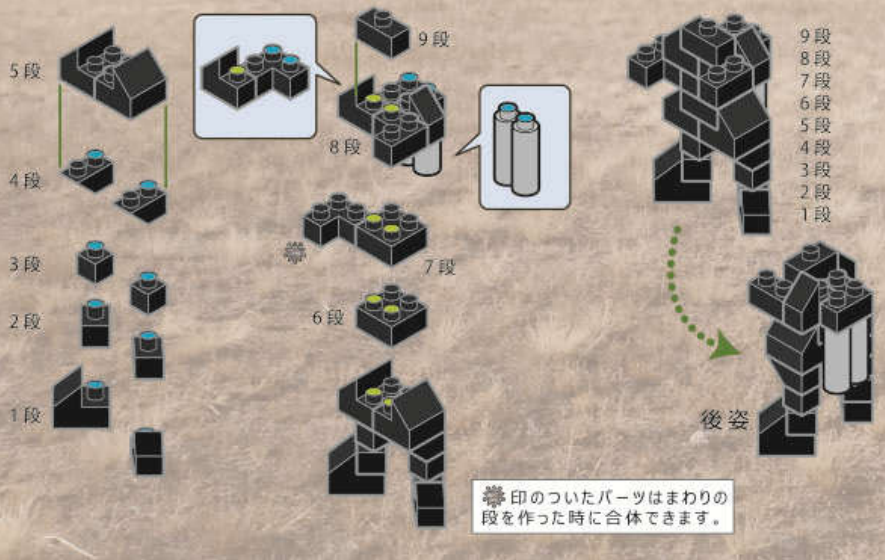

Kids Block
キッズブロック
 戦国パーティ 第一部隊 弓足軽

難易度 **かんたん**
 対象年齢 **9歳以上**

※ と どうし、 と どうしをつなげてください。 ※ 予備用に少し多めに入っているパーツもあります。

弓足軽を3体作成し、土台にのせて完成！