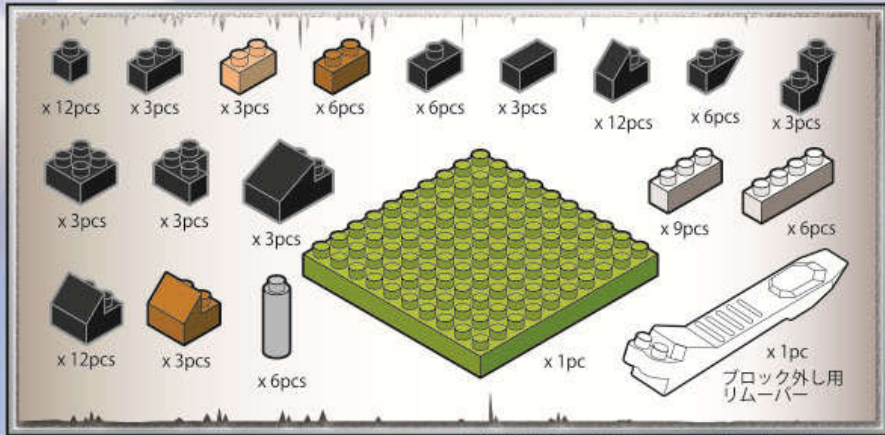

Kids Block キッズブロック

戦国パーティ 第一部隊 旗 & 兵糧足軽

難易度 かんたん

対象年齢 9歳以上

※ ●と●どうし、●と●どうしをつなげてください。 ※予備用に少し多めに入っているパーツもあります。