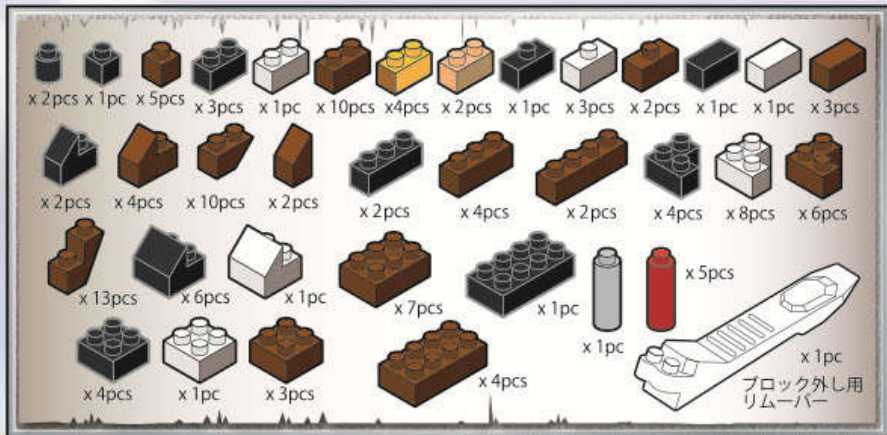

Kids Block キッズブロック

戦国パーティ 第一部隊 大槍騎馬兵

難易度 超むずかしい

対象年齢 9歳以上

※ ●と●どうし、●と●どうし、●と●どうし、をつなげてください。

※ 予備用に少し多めに入っているパーツもあります。

●印のついたパーツはまわりの段を作った時に合体できます。

騎馬兵の頭と体を作ります。

馬の頭を作ります。

10段から7段は上から下へ組み立てています。

※ 前半分は12段目でつながります。