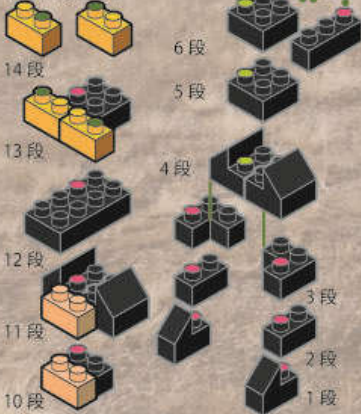

Kids Block キッズブロック

戦国パーティ 第一部隊 大槍騎馬兵

難易度 超むずかしい

対象年齢 9歳以上

※ ●と●どうし、●と●どうし、●と●どうし、をつなげてください。

※ 予備用に少し多めに入っているパーツもあります。

●印のついたパーツはまわりの段を作った時に合体できます。

騎馬兵の頭と体を作ります。

馬の頭を作ります。

10段から7段は上から下へ組み立てています。

※ 前半分は12段目でつながります。