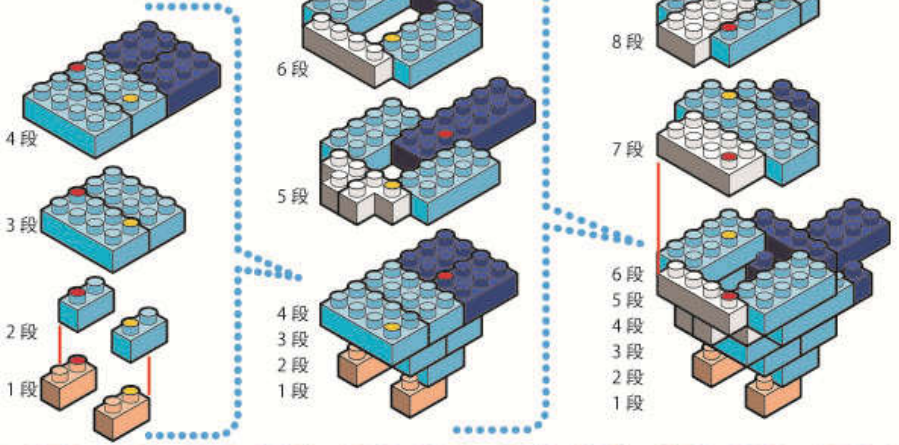

キッズブロック

ミニバード マメルリハ&ボタンインコ

難易度 かんたん
対象年齢 9歳以上

※ ●と●どうし、●と●どうしを、●と●どうしをつなげてください。※予備用に少し多めに入っているパーツもあります。

マメルリハの作り方

マメルリハが完成!

ボタンインコの作り方

土台にのせて...