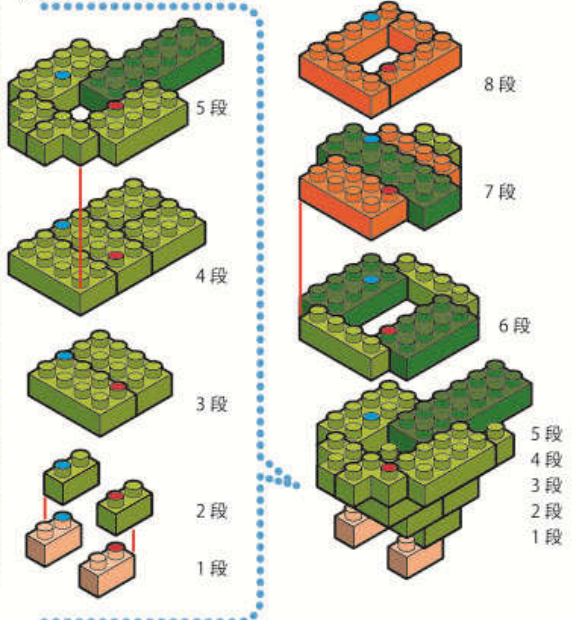

ボタンインコの作り方