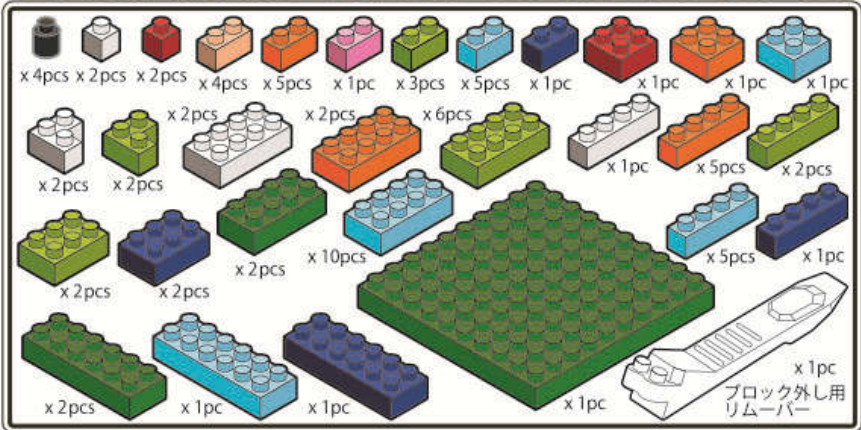

## キッズブロック

ミニバード マメルリハ&ボタンインコ

難易度 かんたん  
対象年齢 9歳以上

※ ●と●どうし、●と●どうしを、●と●どうしをつなげてください。※予備用に少し多めに入っているパーツもあります。