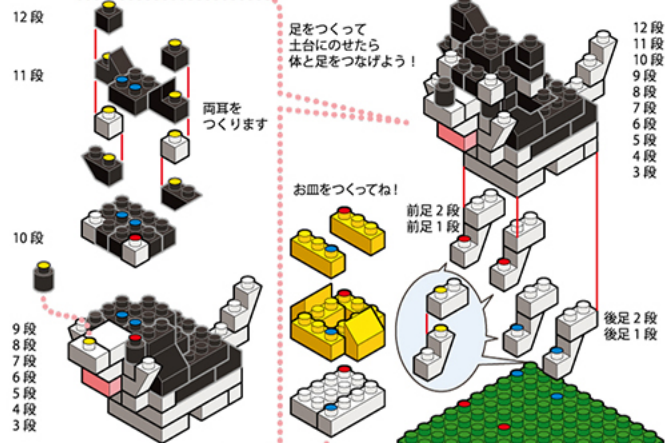

Kids Block キッズブロック ～ロングコートチワワ～

難易度 ぶつろ
対象年齢 9歳以上

※ と と どうし、 と と どうしを、
と と どうしをつなげてください。

※ 予備用に少し多めに入っているパーツもあります。

体と足をつなげて
ごはんをあげたら...

完成!

キッズブロックうらわざ

はずす かの の
もふもふパーツをはずして
耳の パーツをはずすの下に
つける と スムースヘアチワワに 変身!