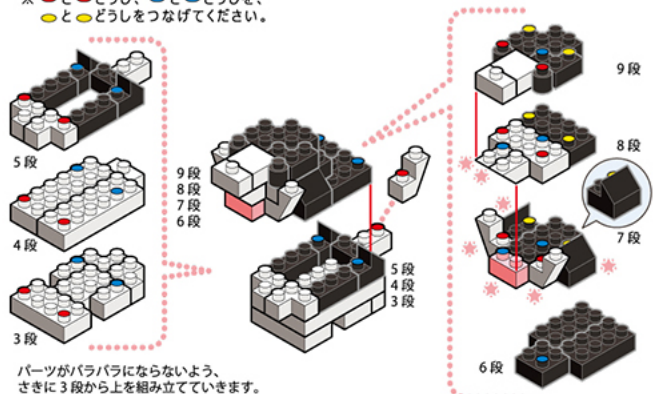

Kids Block キッズブロック ～ロングコートチワワ～

難易度 ぶつろ
対象年齢 9歳以上

※ と と どうし、 と と どうしを、
と と どうしをつなげてください。

※ 予備用に少し多めに入っているパーツもあります。

体と足をつなげて
ごはんをあげたら...

完成!

キッズブロックうらわざ

はずす かの の
もふもふパーツをはずして
耳の パーツをはずすの下に
つける と スムースヘアチワワに 変身!