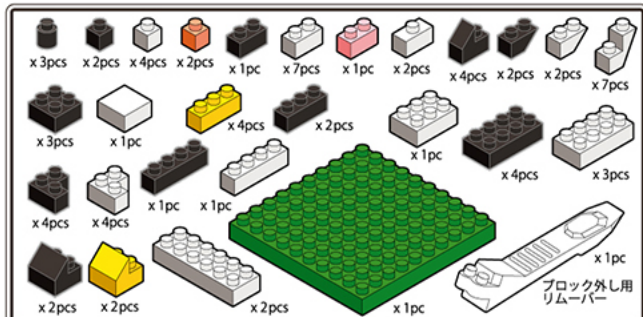

Kids Block キッズブロック ～ロングコートチワワ～

難易度 ぶつろ
対象年齢 9歳以上

※ と と どうし、 と と どうしを、
と と どうしをつなげてください。

※ 予備用に少し多めに入っているパーツもあります。

体と足をつなげて
ごはんをあげたら...

完成!

キッズブロックうらわざ

はずす かの の
もふもふパーツをはずして
耳の パーツをはずすの下に
つける と スムースヘアチワワに 変身!