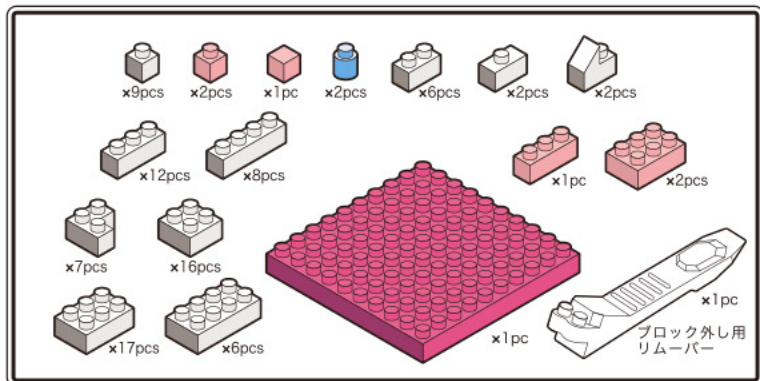

## Kids Block キッズブロック ~しるねこ~

難易度 ふつう

対象年齢 9歳以上

※ ●と●どうし、●と●どうし、●と●どうしを  
つなげてください。 ※予備用に少し多めに  
入っているパーツもあります。