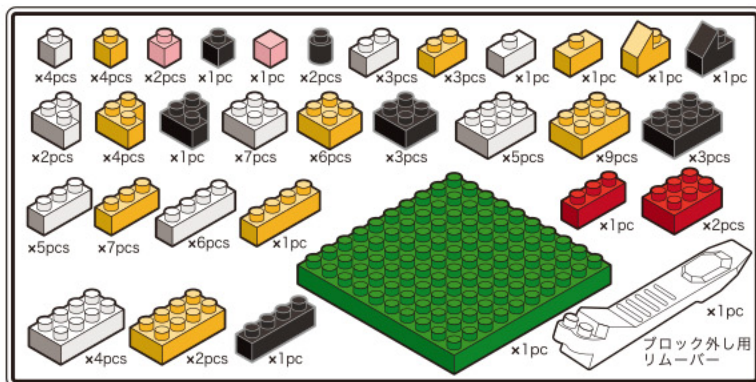

## Kids Block キッズブロック ～みけねこ～

難易度 ふつう

対象年齢 9 歳以上

※ と どうし、 と どうし、 と どうしをつなぐてください。

※予備用に少し多めに  
入っているパーツもあります。