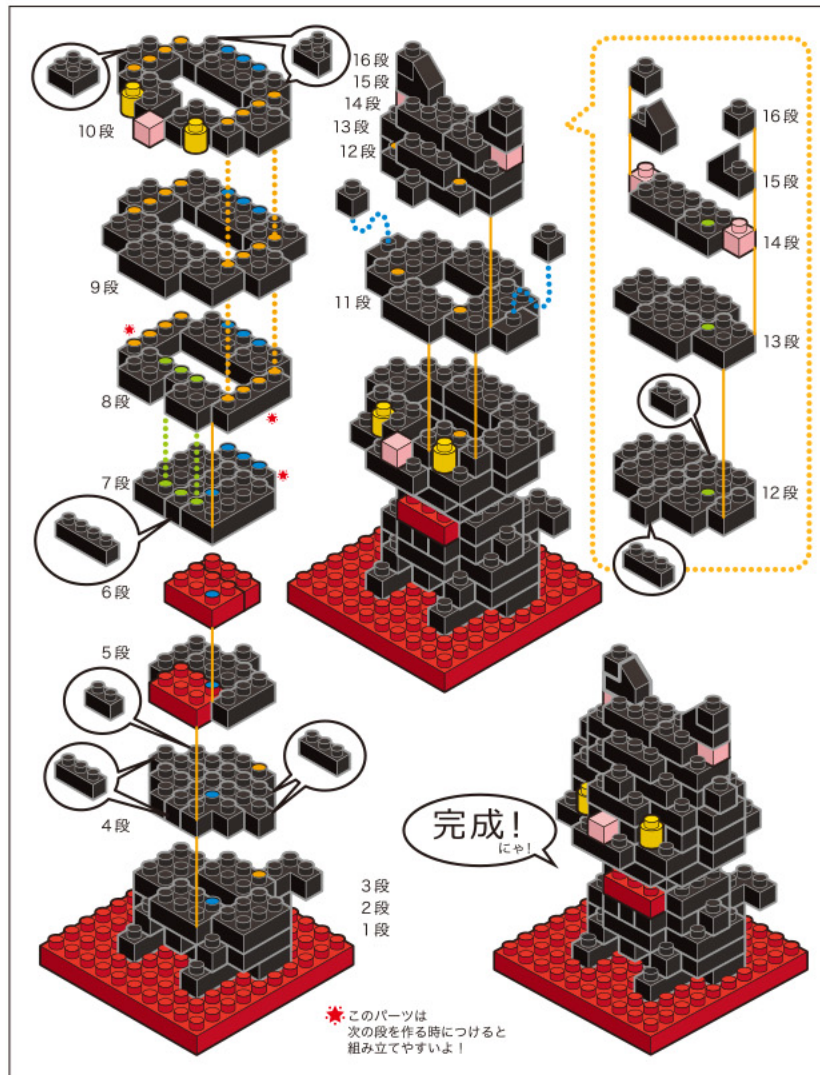

Kids Block キッズブロック ~くろねこ~

難易度 ふつう
☆☆☆
対象年齢 9歳以上

※ ●と●どうし、●と●どうし、●と●どうしを
つなげてください。 ※予備用に少し多めに
入ってるパーツもあります。

★このパーツは
次の段を作る時につけると
組み立てやすいよ!