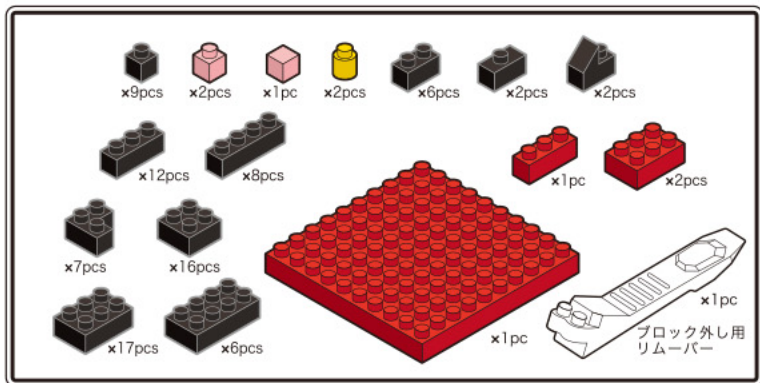

Kids Block キッズブロック ~くろねこ~

難易度 ふつう
☆☆☆
対象年齢 9歳以上

※ ●と●どうし、●と●どうし、●と●どうしを
つなげてください。 ※予備用に少し多めに
入ってるパーツもあります。

★このパーツは
次の段を作る時につけると
組み立てやすいよ!