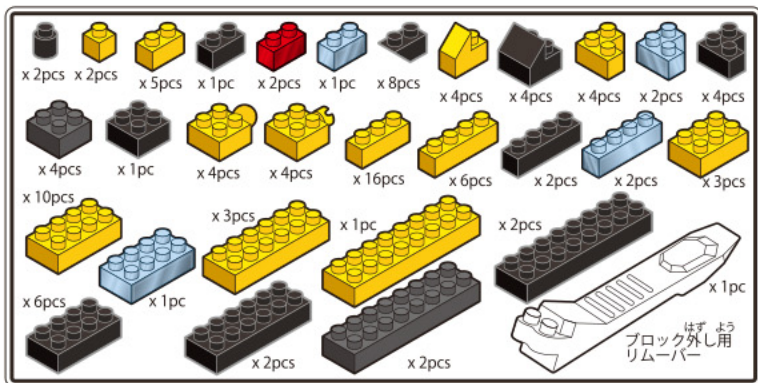

Kids Block キッズブロック ～ブルドーザー～

なんいど
難易度かんたん

対象年齢 6歳以上

※予備用に少し多めに入っているパーツもあります。

※ ● と ● どうし、● と ● どうしをつなげてください。

本体にバケット&アーム
土台とキャタピラー部分を
付けます。