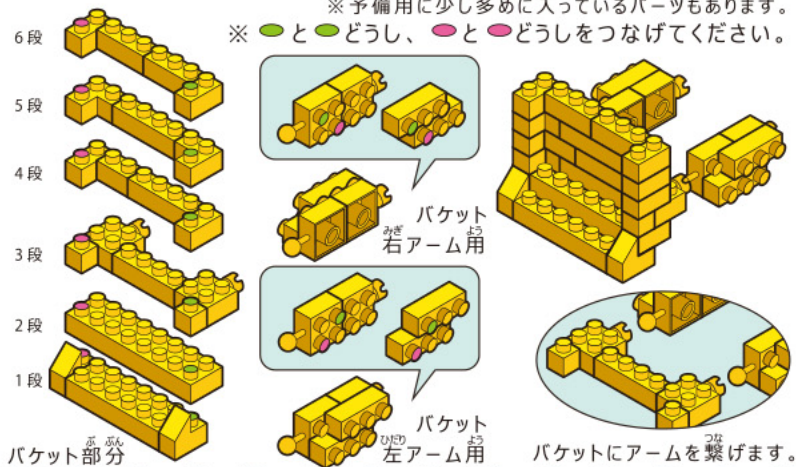

Kids Block キッズブロック ～ブルドーザー～

なんいど
難易度かんたん

対象年齢 6歳以上

※予備用に少し多めに入っているパーツもあります。

※ ● と ● どうし、● と ● どうしをつなげてください。

本体にバケット&アーム
土台とキャタピラー部分を
付けます。