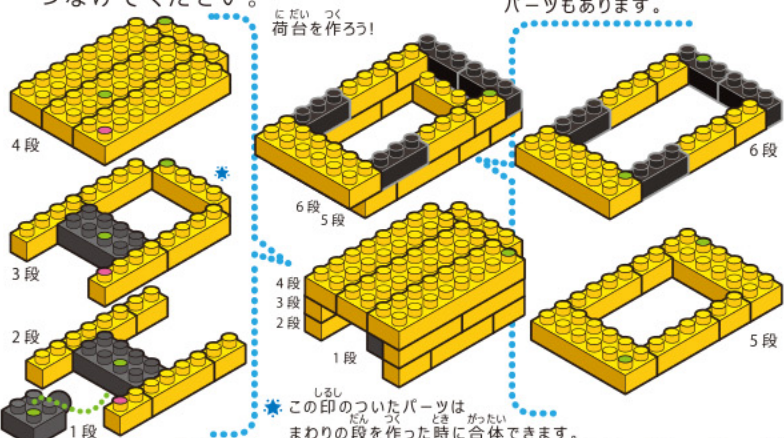

Kids Block キッズブロック ～ダンパー～

なんいど
難易度 ぶつろ
★ ★
対象年齢 6歳以上

※ ●と●どうし、●と●どうしをつなげてください。

※ 予備用に少し多めに入っているパーツもあります。

かんせい
完成!