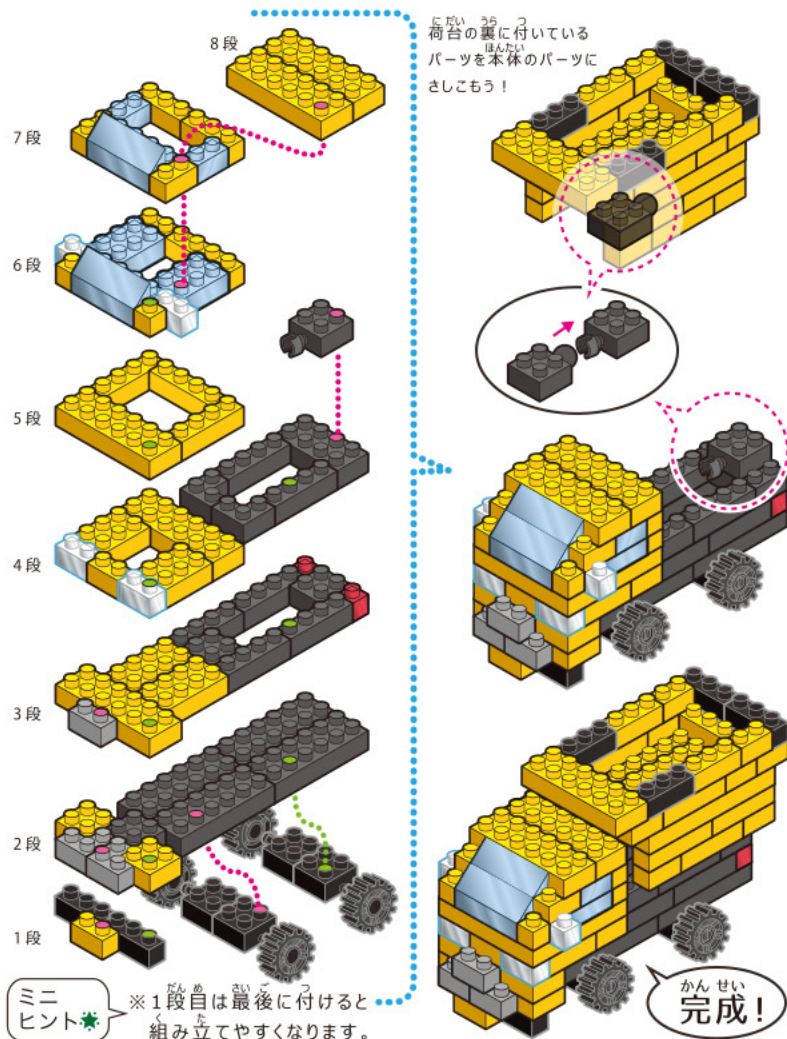

Kids Block キッズブロック ～ダンパー～

なんいど
難易度 ぶつろ
★ ★
対象年齢 6歳以上

※ ●と●どうし、●と●どうしをつなげてください。

※ 予備用に少し多めに入っているパーツもあります。

かんせい
完成!