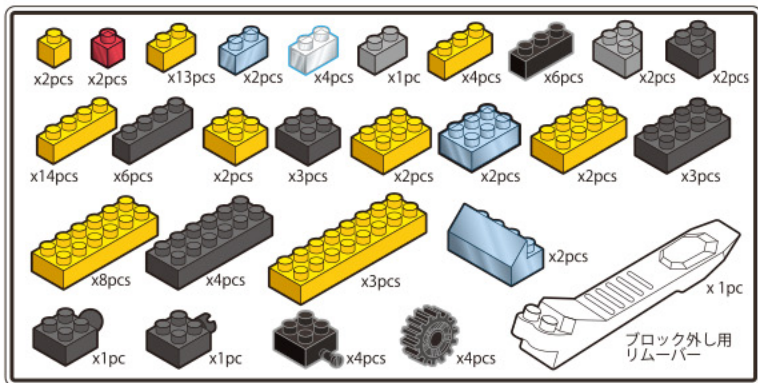

Kids Block キッズブロック ～ダンパー～

なんいど
難易度 ぶつろ
★ ★
対象年齢 6歳以上

※ ●と●どうし、●と●どうしをつなげてください。

※ 予備用に少し多めに入っているパーツもあります。

かんせい
完成!