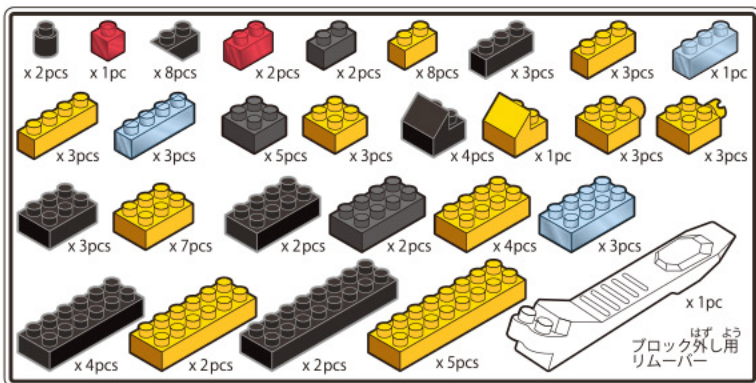

Kids Block キッズブロック ～ショベルカー～

★ ★
難易度ふつら
対象年齢 6歳以上

※ ●と●どうし、●と●どうしをつなげてください。

※ 予備用に少し多めに入っているパーツもあります。