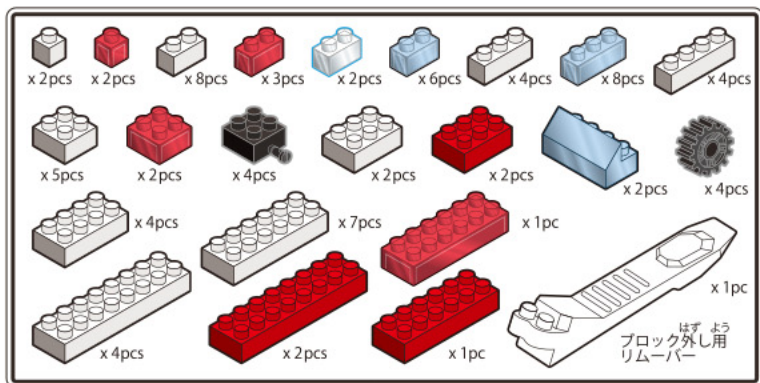

Kids Block キッズブロック ～きゅうきゅうしゃ～

なんいど
難易度ふつう
★ ★
対象年齢 6歳以上

※ 予備用に少し多めに入っているパーツもあります。
※ ●と●どうし、●と●どうしをつなげて下さい。