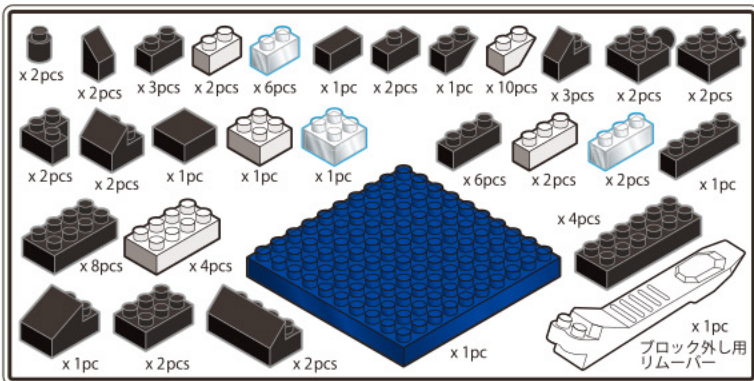

Kids Block  
**キッズブロック**  
 ～シャチ～

難易度 **むずかしい**  
 ☆☆☆  
 対象年齢 **9歳以上**

※ ●と●どうし、●と●どうしをつなげてください。

※ 予備用に少し多くに入っているパーツもあります。

9段から上のシャチを先に作ります。