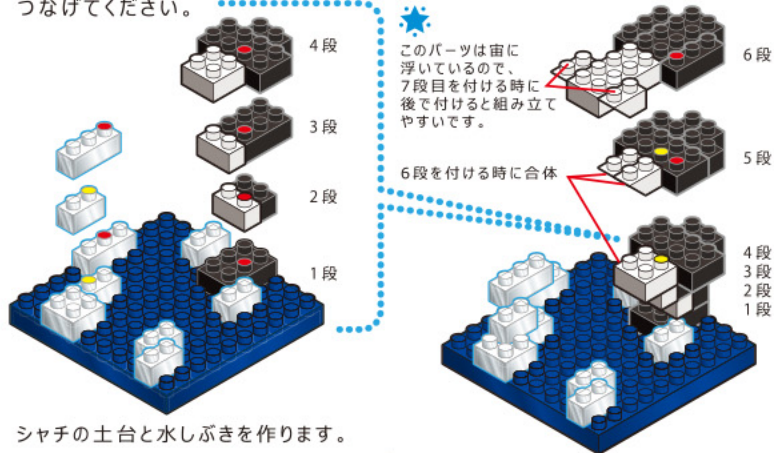

Kids Block  
**キッズブロック**  
 ～シャチ～

難易度 **むずかしい**  
 ☆☆☆  
 対象年齢 **9歳以上**

※ ●と●どうし、●と●どうしをつなげてください。

※ 予備用に少し多くに入っているパーツもあります。

9段から上のシャチを先に作ります。